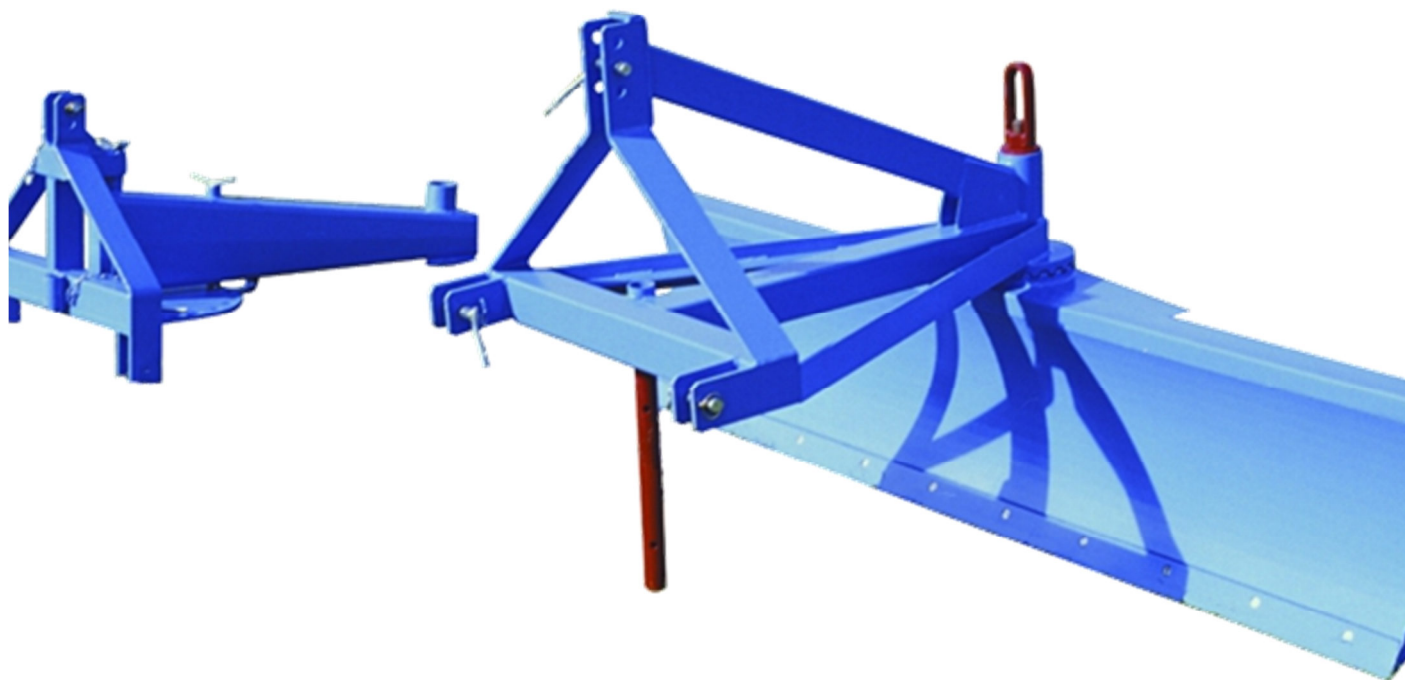

## Univerzální radlice MZ

Objednací číslo	Typ stroje	Pracovní záběr (m)	Požadovaný výkon (PS)	Hmotnost (kg)
0800	MZ 200 L	2,00	36	251
0805	MZ 250 L	2,50	60	288
0810	MZ 300 L	3,00	60	355
0815	MZ 200 S	2,00	60	365
0820	MZ 250 S	2,50	60	380
0825	MZ 300 S	3,00	60	425

### Univerzální radlice MZ

Možnost lehkého nebo zesíleného připojení za traktor. Výměnné ostří, rádius otáčení 360°.

#### Příslušenství :

- pro MZ 200 L a MZ 250 L možnost připojení na přední závěs traktoru
- gumová stěrka uchycená pod ostřím radlice

**MANDAM**

ZEM SPOL

LABOR S.R.O.