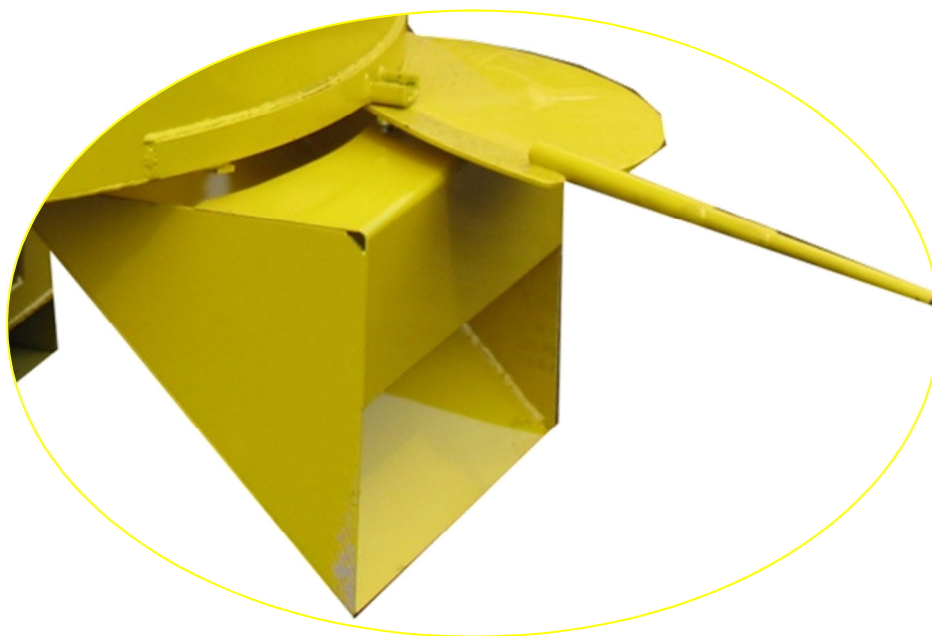

Míchačka MIX

Objednací číslo	Typ stroje	Objem (l)	Výška (mm)	Průměr (mm)	Hmotnost stroje (kg)
3000	MIX 800	800	700	1500	584

MANDAM

ZEM SPOL

LABOR S.R.O.